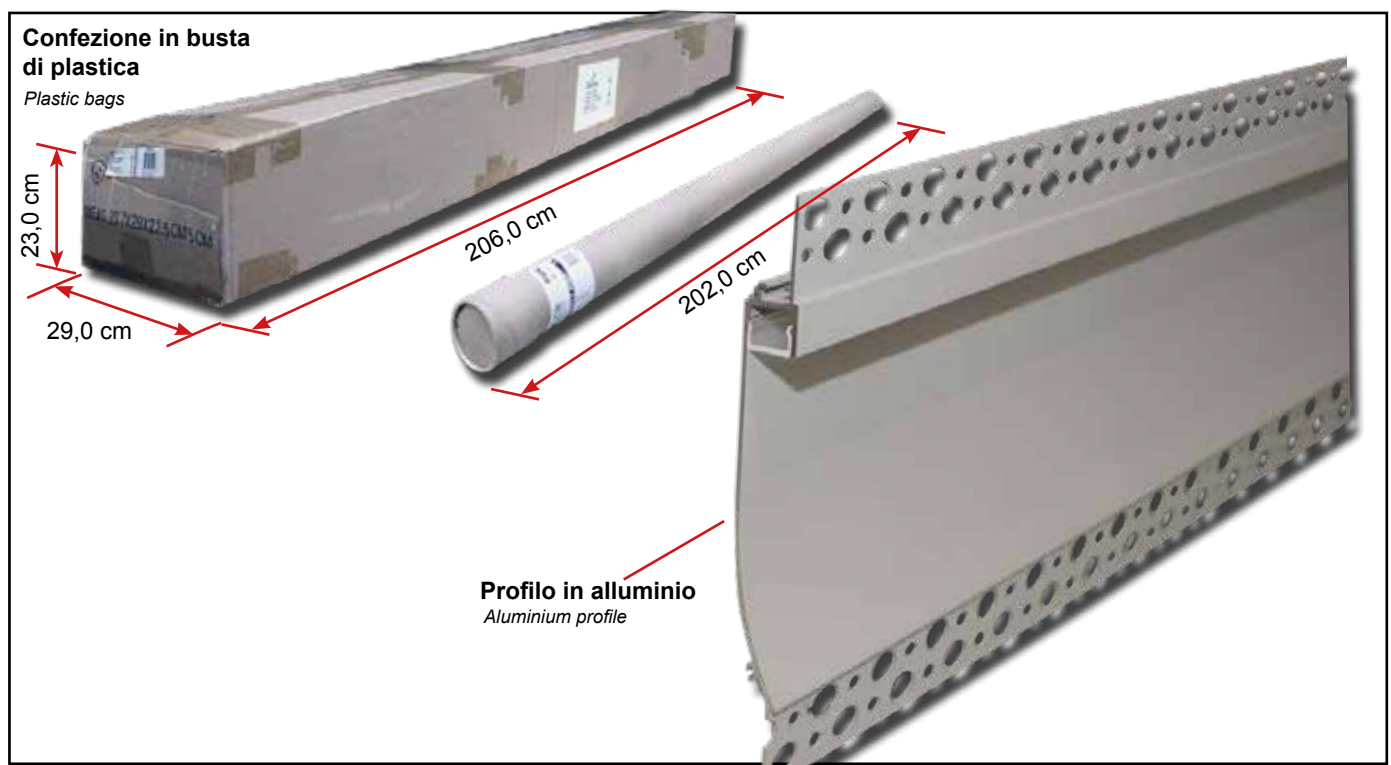

Kit profilo

400951

Packaging

Export carton