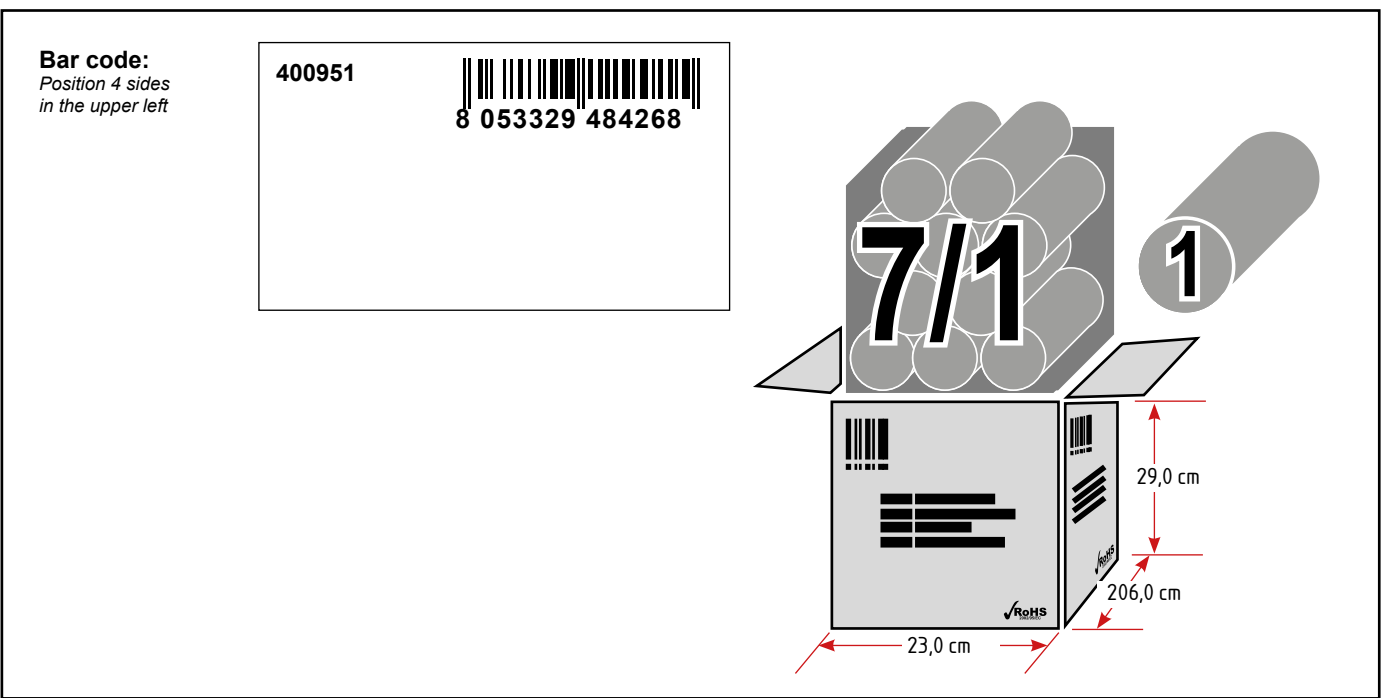

Export carton