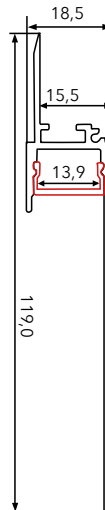

## Kit profilo

400951

### Product overview

Nome prodotto/Product name	PROFILO
Codice prodotto/Product code	400951
Materiale/Housing material	Alluminio
Colore/Colour	Alluminio
Certificazione/Certifications	CE
Dimensioni articolo/Carton product	13,4x1,85x200 (cm)
Dimensioni cartone/Carton dimensions	16,0x40,0x203,0(cm)
Imballo/Packing	1

### Dettagli Tecnici

**Dimensioni**  
Dimensions

**SEZIONE PROFILO E DIFFUSORE**  
Profile e diffuser section

LUNGHEZZA 2 METRI